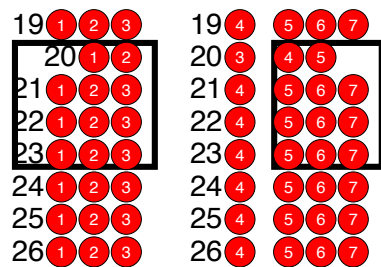

Stiftskirche Mattsee

Bühne

Chor 1 2 3 4 5 6 7 8 9

eingerahmte Plätze sind Bänke, ansonsten Sessel

- 1 Kat. I
- 2 Kat. II
- 1 Kat. III