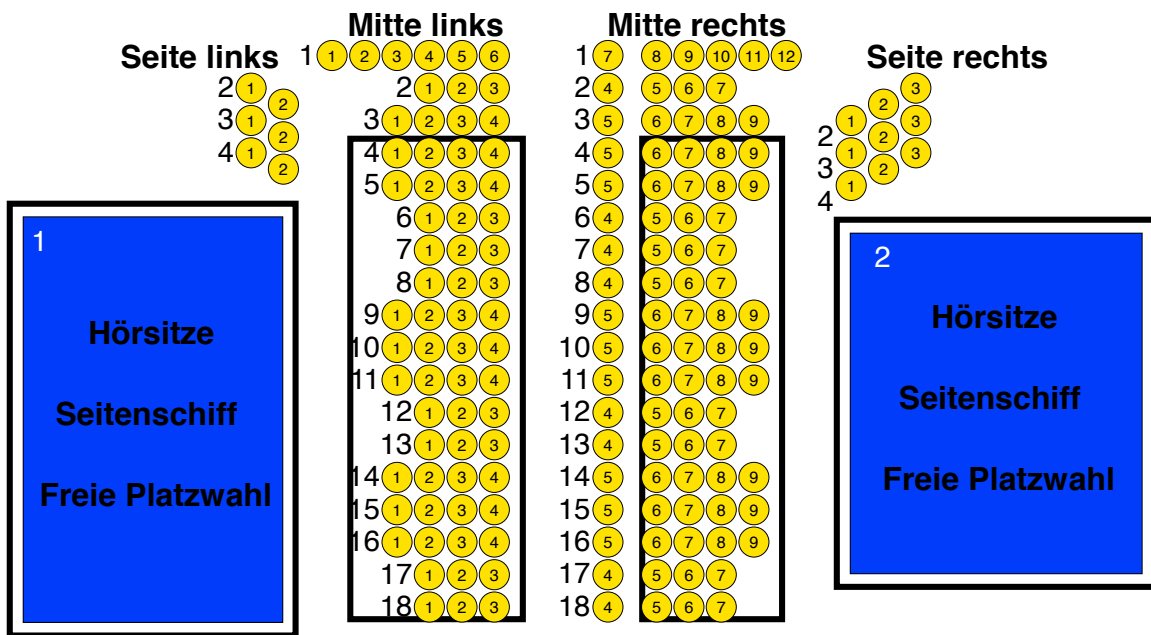

Stiftskirche Mattsee

Bühne

Chor 1 2 3 4 5 6 7 8 9

eingerahmte Plätze sind Bänke, ansonsten Sessel

- 1 Kat. I
- 2 Kat. II
- 1 Kat. III