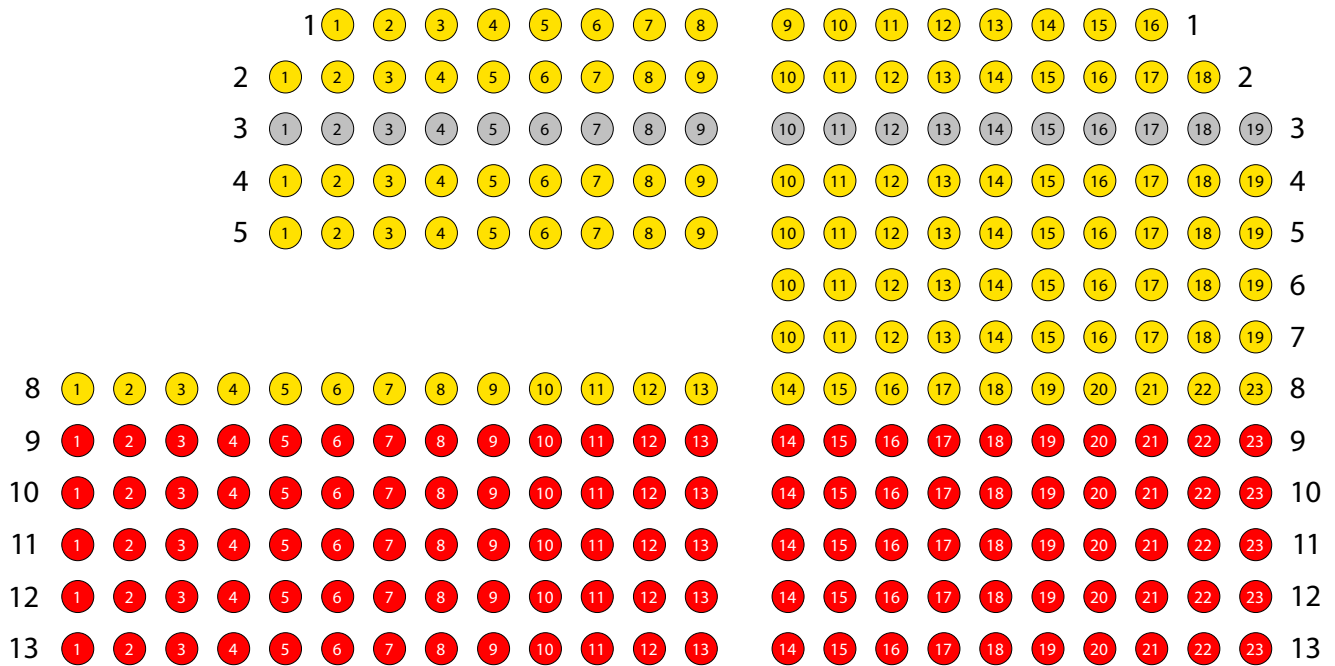

fahr(T)raum Mattsee

Parkett
(ebenerdig)

1 Kat. I

2 Kat. II