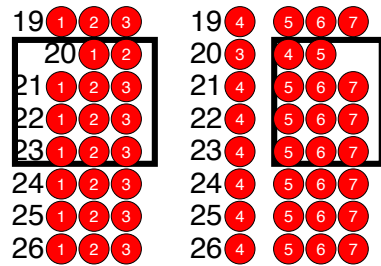

Stiftskirche Mattsee

Bühne

eingerahmte Plätze sind Bänke, ansonsten Sessel

- 1 Kat. I
- 2 Kat. II
- 1 Kat. III

Chor 1 2 3 4 5 6 7 8 9