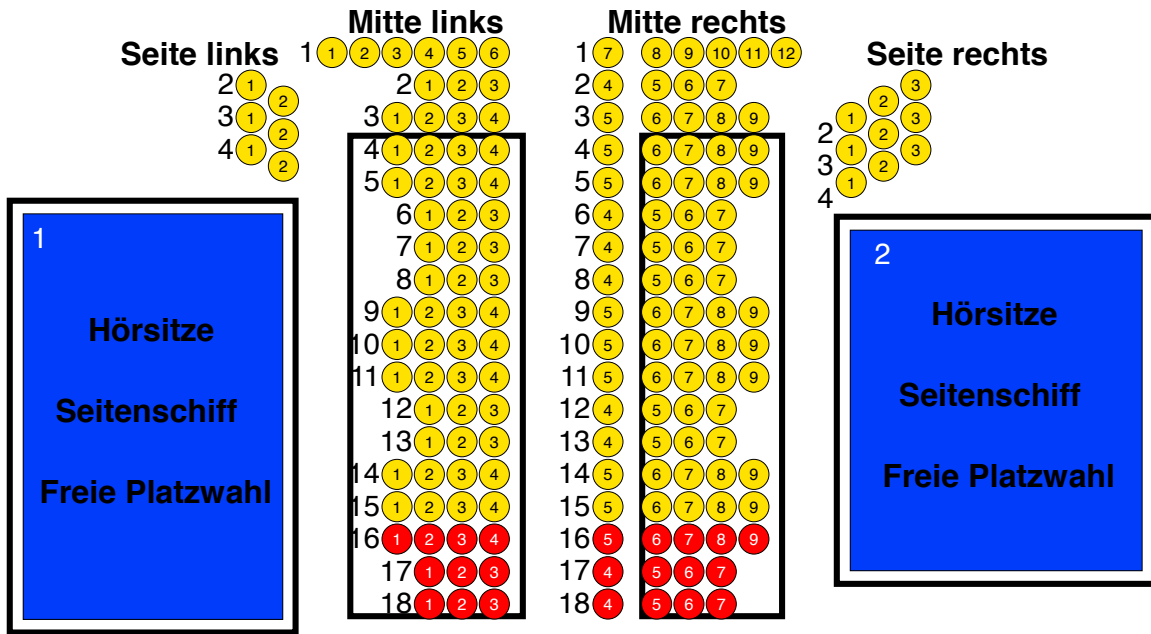

Stiftskirche Mattsee

Bühne

eingerahmte Plätze sind Bänke, ansonsten Sessel

- 1 Kat. I
- 2 Kat. II
- 1 Kat. III

Chor 1 2 3 4 5 6 7 8 9